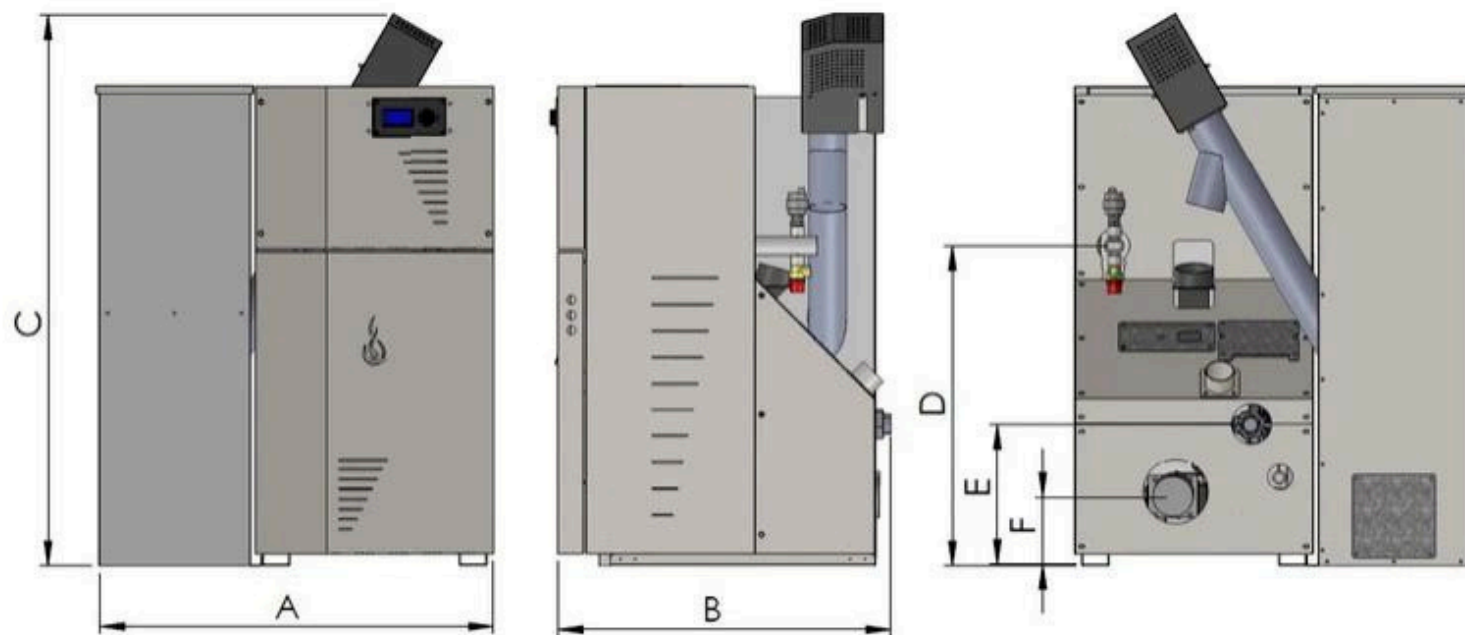

## Lidia Mini 10

### Wymiary Lidia mini 10 + zasobnik:

- A – 790 mm
- B – 670 mm
- C – 1100 mm
- D – 640 mm
- E – 285 mm
- F – 140 mm