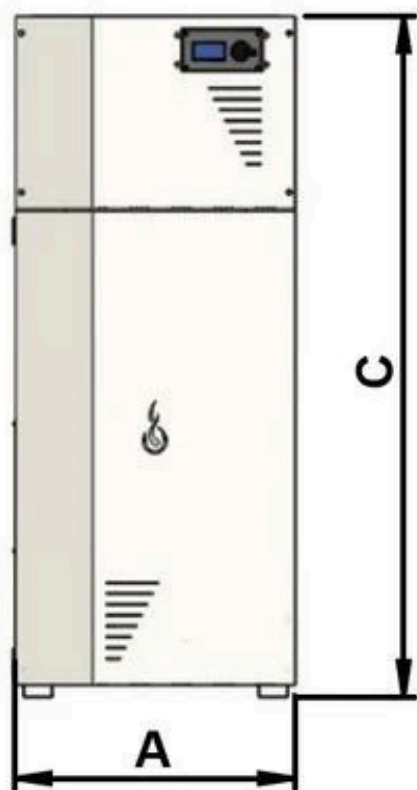

Lidia Mini 15/25

Wymiary Lidia mini 15:

- A – 480 mm
- B – 755 mm
- C – 1110 mm
- D – 780 mm
- E – 235 mm
- F – 150 mm

Wymiary Lidia mini 25:

- A – 520 mm
- B – 780 mm
- C – 1260 mm
- D – 925 mm
- E – 235 mm
- F – 150 mm