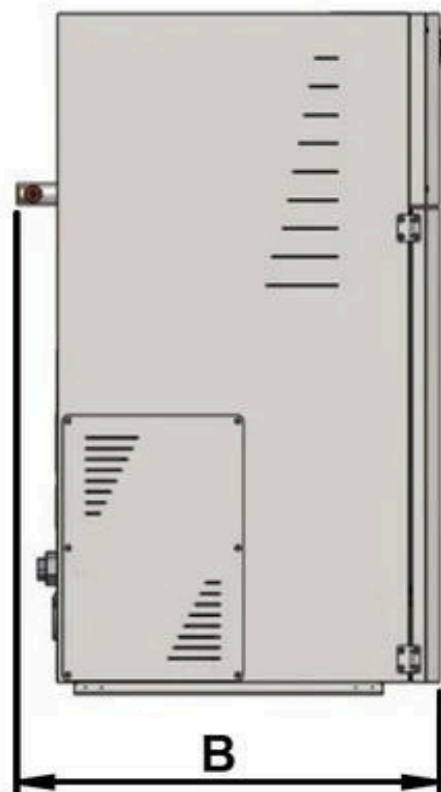

Lidia Mini 15/25

Wymiary Lidia mini 15:

- A – 480 mm
- B – 755 mm
- C – 1110 mm
- D – 780 mm
- E – 235 mm
- F – 150 mm

Wymiary Lidia mini 25:

- A – 520 mm
- B – 780 mm
- C – 1260 mm
- D – 925 mm
- E – 235 mm
- F – 150 mm