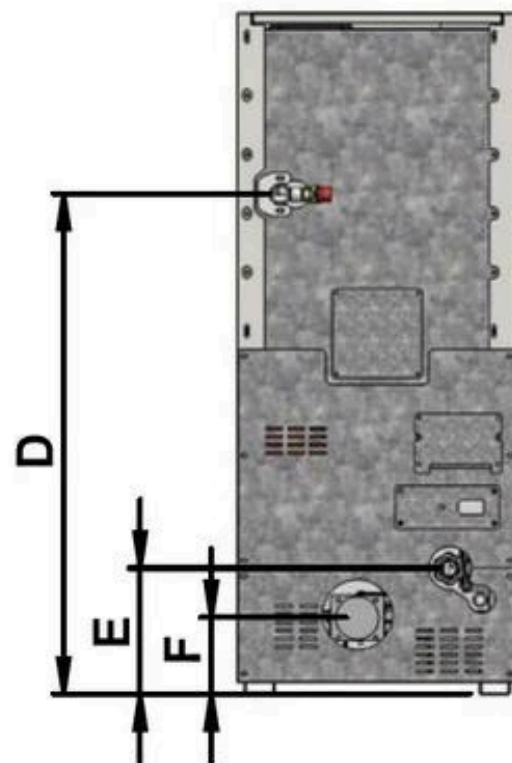

Lidia Mini 15/25

Wymiary Lidia mini 15:

- A – 480 mm
- B – 755 mm
- C – 1110 mm
- D – 780 mm
- E – 235 mm
- F – 150 mm

Wymiary Lidia mini 25:

- A – 520 mm
- B – 780 mm
- C – 1260 mm
- D – 925 mm
- E – 235 mm
- F – 150 mm